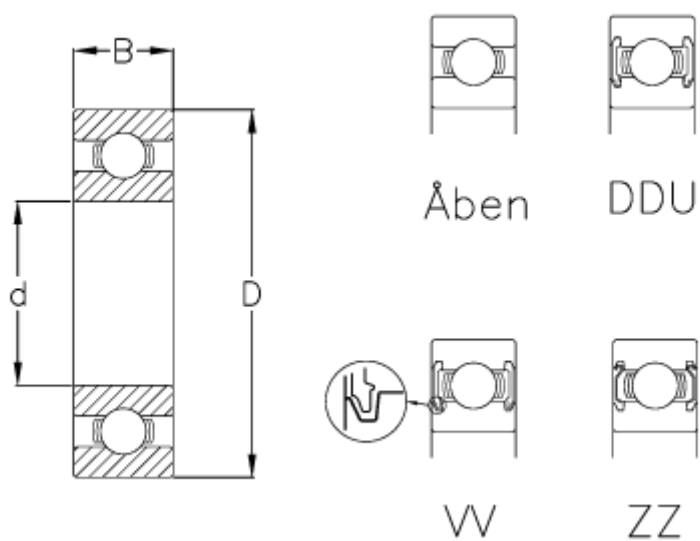

Varenummer: 5701030007026
Beskrivelse: NSK Leje 6806 C3-6
Note: Åben

Mål

B = 7
D = 42
d = 30
Type = 6806